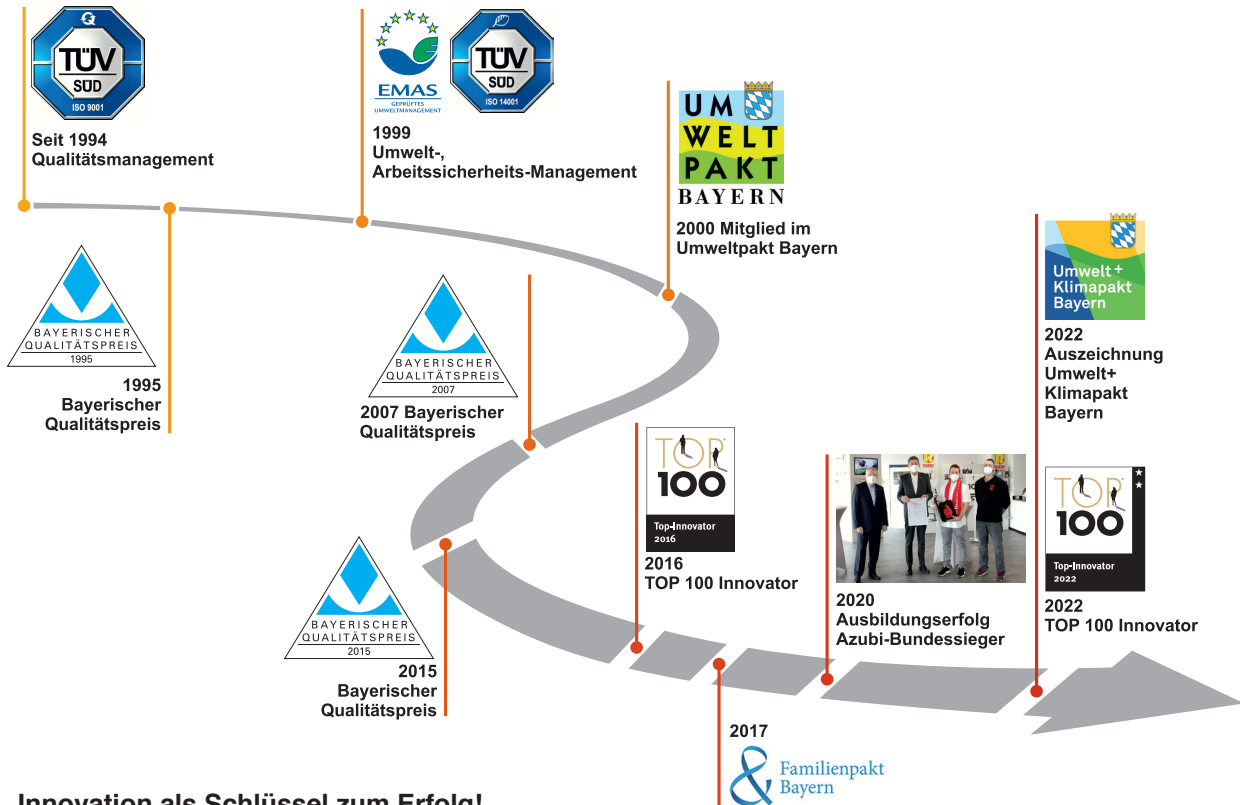

## Wegbereiter

Ranga Yogeshwar präsentiert  
Deutschlands Innovationselite

Seit  
1977  
**45**  
Jahre

# Am Puls der Zeit 45 Jahre Qualitäts- und Innovationskraft

Eine Erfolgsgeschichte am Puls der Zeit. Vom grafischen Siebdruck zum Systemlieferanten für die Geräte- und Maschinenbauindustrie mit technischen Lösungen rund ums Gerät.

## Innovation als Schlüssel zum Erfolg!

TOP 100, eine Ehrung zum 45. Geburtstag der RIEBL-Siebdruck GmbH. Das Unternehmen zählt wiederholt zu den Top-Innovatoren des Mittelstandes. Der 1977 gegründete Top-Innovator gehört zu den führenden europäischen Siebdruckereien mit Spezialisierung auf Funktionsfolien und technischen Siebdruck.

Der Kundennutzen ist bei der RIEBL-Siebdruck GmbH  
oberste Priorität.

Bei Bedarf übernimmt  
RIEBL die Montage ganzer Baugruppen.

Innovationen rund ums Gerät

**RIEBL-Siebdruck GmbH**

Schinderstraß 26 · 84030 Landshut/Ergolding