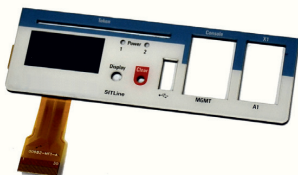

Kreative Frontblenden, Display- und Acrylglas-Produkte

als individuelle Innovationsbausteine
für Ihre Zukunfts-Projekte

Zukunftsorientierte Lösungen rund ums Gerät,
rund um Ihr Produkt.

Frontblenden, Displays und Covers von RIEBL sind
für eine Vielzahl unterschiedlicher Einsatzmöglichkeiten
konzipiert. Ob induktiver- oder kapazitiver Touch, in
Kombination mit OLED- Display, E-Paper oder
Touchfolie, Verschwinde-Effekte oder
homogene Ausleuchtung.

Der Kundennutzen ist bei der RIEBL-Siebdruck GmbH
oberste Priorität.

Bei Bedarf übernimmt
RIEBL die Montage ganzer Baugruppen.

Innovationen rund ums Gerät

RIEBL-Siebdruck GmbH

Schinderstraß 26 · 84030 Landshut/Ergolding

Tel.: +49 871 73057 · Fax: +49 871 76411

e-mail: infoline@riehl-siebdruck.de

www.riehl-siebdruck.de